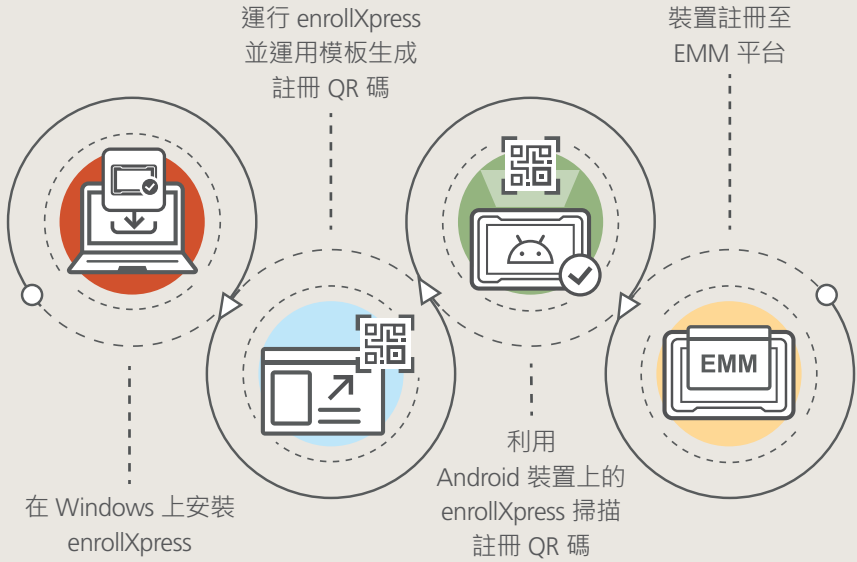

如何操作 enrollXpress?

簡化 EMM 註冊
只需 GETAC enrollXpress

關鍵特色

- 以專用 App 生成 QR 碼和 EMM 模板
- 以 SHA256 核對和加密 + AES256 編碼訊息 + Getac 專屬語法
- 支援企業級 WPA3-企業 Wi-Fi 方案