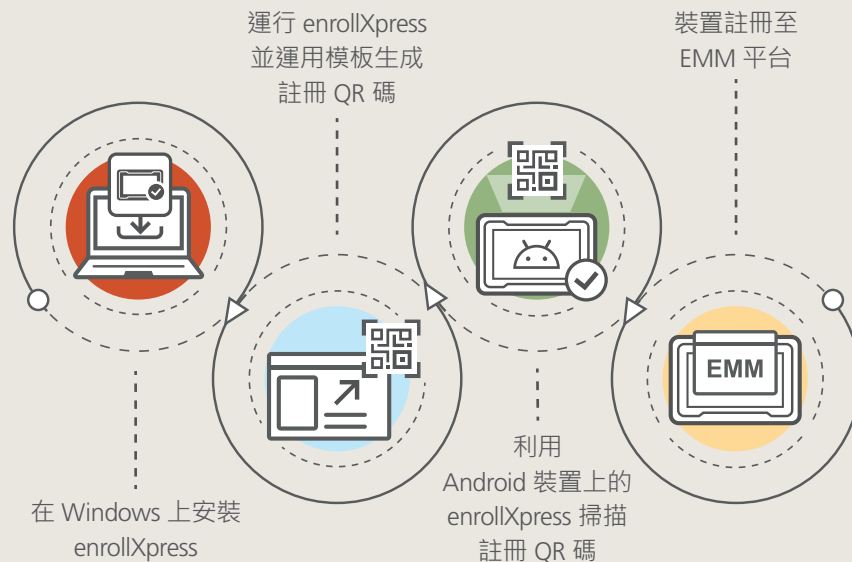

如何操作 enrollXpress？

簡化 EMM 註冊
只需 GETAC enrollXpress

關鍵特色

- 以專用 App 生成 QR 碼和 EMM 模板
- 以 SHA256 核對和加密 + AES256 編碼訊息 + Getac 專屬語法
- 支援企業級 WPA3-企業 Wi-Fi 方案