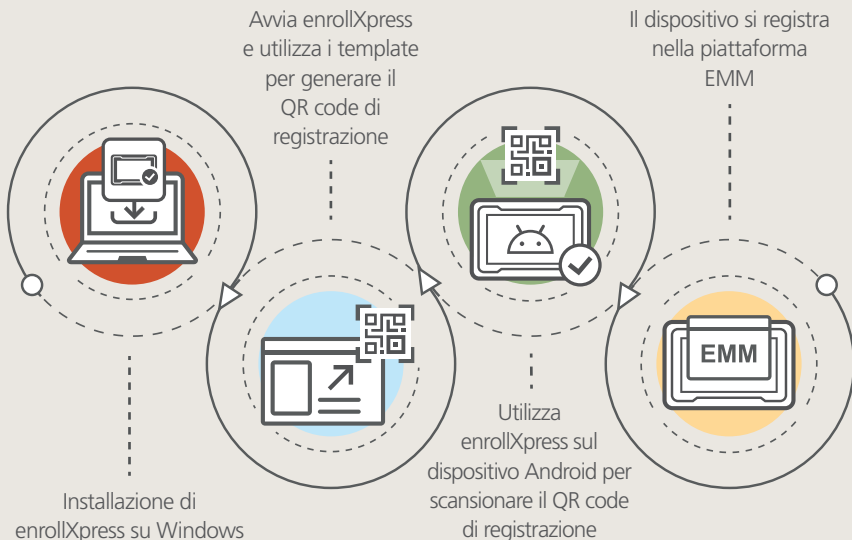

Stai ancora gestendo la registrazione del dispositivo in manuale?

L'invio dei dispositivi può essere tanto rapido quanto semplice con Getac enrollXpress. I QR code di registrazione possono essere distribuiti a più siti e la piattaforma di gestione della mobilità aziendale è personalizzabile.

È sufficiente accendere il dispositivo Android Getac. Dopo la generazione del codice QR, una singola scansione attiva l'iscrizione del dispositivo.

In genere le aziende devono generare i codici QR di registrazione tramite lo strumento EMM, il sito web o l'app. La maggior parte dei generatori di codici QR forniti dall'EMM non supporta le opzioni wireless di livello professionale utilizzate nella maggior parte delle aziende moderne. Pertanto, i codici QR possono contenere ID e password non crittografati, con un rischio per la sicurezza durante la condivisione.

I QR Code generati da Getac enrollXpress sono criptati con protocolli di alta sicurezza (EAP), così la sicurezza non è mai un problema.

Getac enrollXpress - Registrazione per la gestione della mobilità aziendale veloce e sicura...

App dedicata alla generazione di un codice QR criptato per semplificare la registrazione all'EMM!

COME FUNZIONA enrollXpress?

**REGISTRAZIONE
SEMPLICE ALL'EMM**

Con Getac enrollXpress

CARATTERISTICHE PRINCIPALI