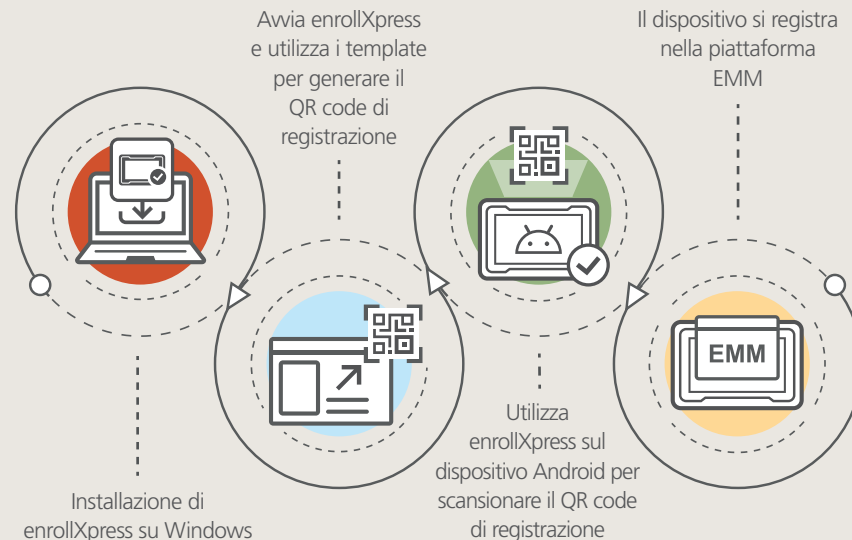

Stai ancora gestendo la registrazione del dispositivo in manuale?

L'invio dei dispositivi può essere tanto rapido quanto semplice con Getac enrollXpress. I QR code di registrazione possono essere distribuiti a più siti e la piattaforma di gestione della mobilità aziendale è personalizzabile.

È sufficiente accendere il dispositivo Android Getac. Dopo la generazione del codice QR, una singola scansione attiva l'iscrizione del dispositivo.

In genere le aziende devono generare i codici QR di registrazione tramite lo strumento EMM, il sito web o l'app. La maggior parte dei generatori di codici QR forniti dall'EMM non supporta le opzioni wireless di livello professionale utilizzate nella maggior parte delle aziende moderne. Pertanto, i codici QR possono contenere ID e password non crittografati, con un rischio per la sicurezza durante la condivisione.

I QR Code generati da Getac enrollXpress sono criptati con protocolli di alta sicurezza (EAP), così la sicurezza non è mai un problema.

Getac enrollXpress - Registrazione per la gestione della mobilità aziendale veloce e sicura...

App dedicata alla generazione di un codice QR criptato per semplificare la registrazione all'EMM!

COME FUNZIONA enrollXpress?

REGISTRAZIONE SEMPLICE ALL'EMM

Con Getac enrollXpress

CARATTERISTICHE PRINCIPALI