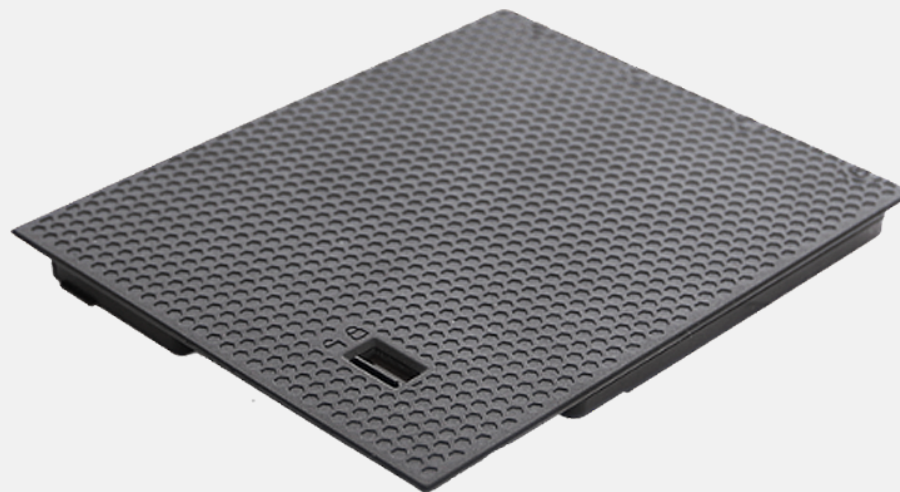

ОСНОВНАЯ БАТАРЕЯ

Особенности и преимущества

Основная батарея планшета T800 предназначена для использования в качестве главного источника питания, когда планшет не подключен к электрической сети через блок питания переменного тока. Значок на задней поверхности батареи меняется в зависимости от степени ее заряженности. Когда заряд батареи станет низким, вы услышите сигнал.

Информация об изделии

Тип: литийионная
Емкость: 7,4 В, 4100 мА·ч (31,08 Вт·ч)
Масса батареи: 215 г

Артикул

GBM4X1

ДОПОЛНИТЕЛЬНАЯ НАКЛАДНАЯ БАТАРЕЯ

Особенности и преимущества

Дополнительная батарея, выполненная в виде накладного модуля, крепится к планшету T800 и увеличивает время его автономной работы. На батарее имеется светодиод, показывающий ее примерный заряд. Чтобы воспользоваться этой функцией, нужно нажать кнопку и посмотреть, какое количество сегментов загорится зеленым.

Информация об изделии

Тип: литийионная
Номинальное напряжение: 14,8 В
Стандартная емкость: 2100 мА·ч
Масса батареи: 285 г

Артикул

GBS4X1

БЛОК ПИТАНИЯ ПЕРЕМЕННОГО ТОКА (65 Вт) СО ШНУРОМ ПИТАНИЯ

Особенности и преимущества