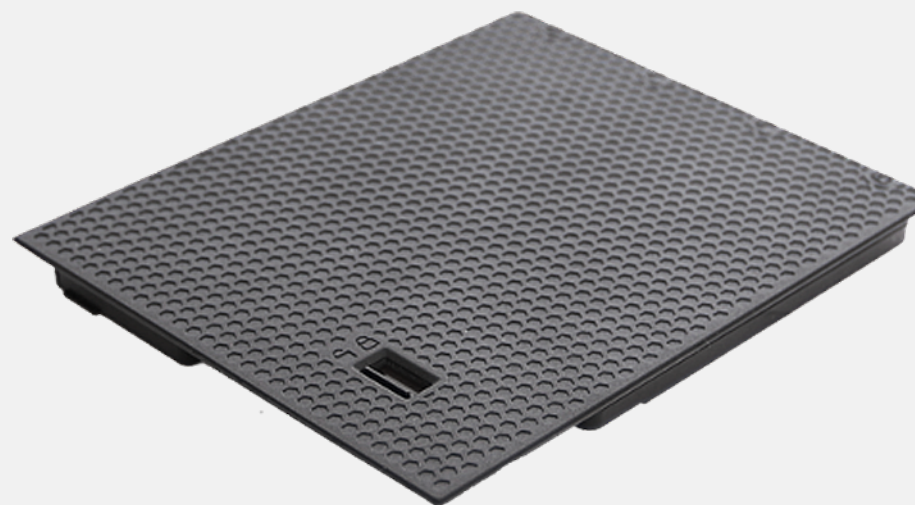

globalmarketing@getac.com | www.getac.com/ru/

**ВСЕГДА ГОТОВ К РАБОТЕ,
ВСЕГДА ЗАЩИЩЕН**

ОСНОВНАЯ БАТАРЕЯ

ОСОБЕННОСТИ И ПРЕИМУЩЕСТВА

Основная батарея планшета T800 предназначена для использования в качестве главного источника питания, когда планшет не подключен к электрической сети через блок питания переменного тока. Значок на задней поверхности батареи меняется в зависимости от степени ее заряженности. Когда заряд батареи станет низким, вы услышите сигнал.

Информация об изделии

Тип: литийионная

Емкость: 7,4 В, 4100 мА·ч (31,08 Вт·ч)

Масса батареи: 215 г

Артикул

GBM4X1

ДОПОЛНИТЕЛЬНАЯ НАКЛАДНАЯ БАТАРЕЯ

ОСОБЕННОСТИ И ПРЕИМУЩЕСТВА

Дополнительная батарея, выполненная в виде накладного модуля, крепится к планшету T800 и увеличивает время его автономной работы. На батарее имеется светодиод, показывающий ее примерный заряд. Чтобы воспользоваться этой функцией, нужно нажать кнопку и посмотреть, какое количество сегментов загорится зеленым.