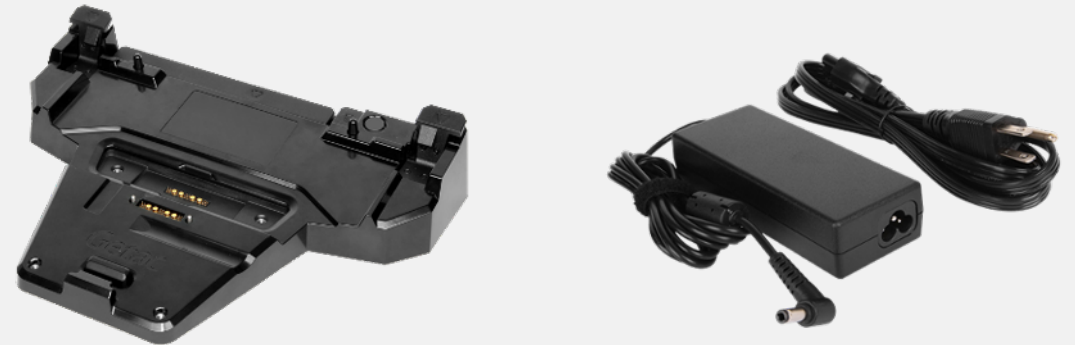

A140 手推車 (辦公室用) 底座

特色與優點

A140 手推車底座仿效大多數電腦連接埠的設計，並且提供額外的連接埠。您可以將鍵盤、滑鼠、顯示器和印表機等周邊裝置全部連接至辦公室用底座，以便直接在桌上或診斷環境中擁有操作便捷的工作區。可調式卡扣也可為 A140 提供多重視角。此產品包含底座和轉接器。兩者應於使用前先行組裝。

產品資訊

序列連接埠 x 1、顯示器連接埠 x 1、麥克風 x 1、音訊輸出 x 1、DC 輸入插孔 x 1、USB x 3、LAN x 1、HDMI x 1、印表機連接埠 x 1
* 含 90W AC 轉接器

SKU ID

GDOFEU (歐盟電源線)
GDOFUU (美國電源線)
GDOFKU (英國電源線)
GDOFAU (澳洲電源線)
GDOFCU (中國電源線)
GDOFTU (台灣電源線)