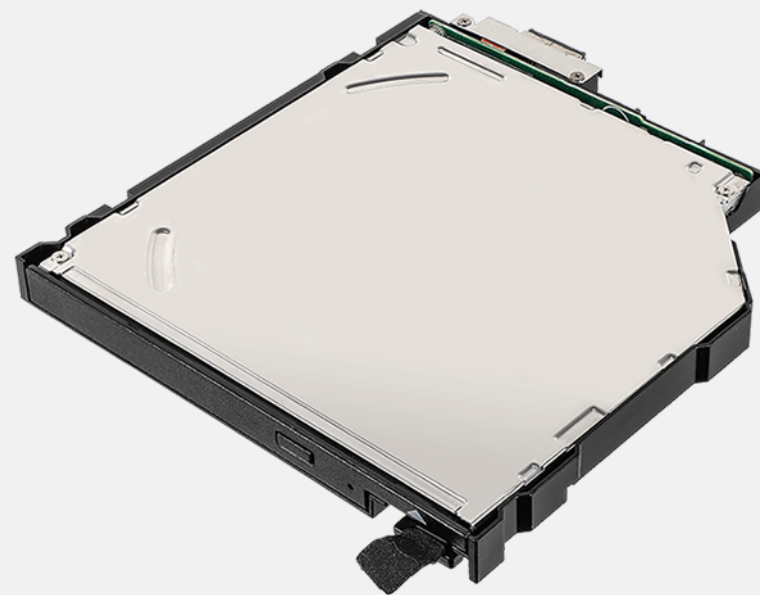

BLU-RAY SUPER MULTI ДЛЯ МУЛЬТИМЕДИЙНОГО ОТСЕКА

ОСОБЕННОСТИ И ПРЕИМУЩЕСТВА

Blu-Ray Super Multi - это оптический дисковод, который может читать и записывать различные типы оптических дисков. Он позволяет пользователю получить доступ к множеству различных форматов носителей. Кроме того, это съемный модуль, который можно установить без инструментов.

Информация об изделии

Габариты: 147,4 x 135 x 14,4 мм (Д x Ш x В)

Масса: 157,4 г

Артикул

GSROXB