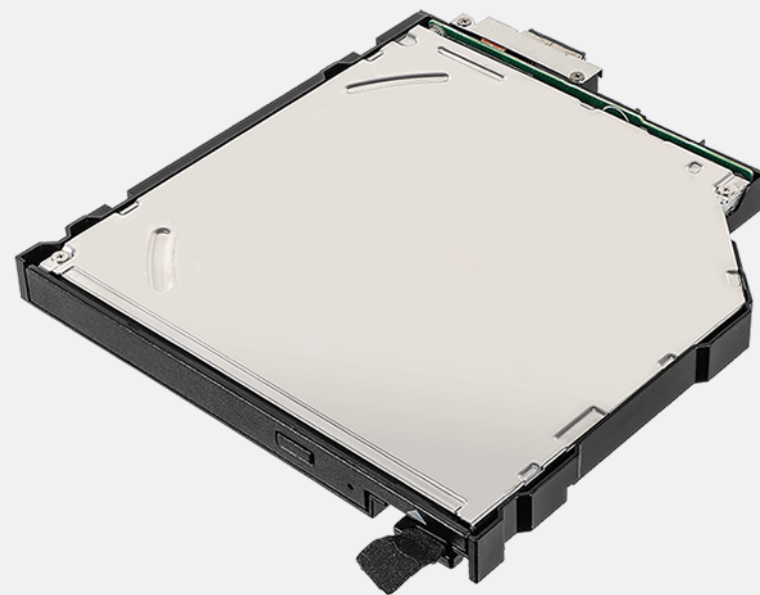

Информация об изделии

Тип: литийионная

Количество элементов в батарее: 3 последовательных и 3 параллельных (3S2P)

Выходное напряжение: 10,8 В

Емкость: 9240 мА·ч

Габариты и масса батареи: 142.1 x 72 x 20.1 мм (Д x Ш x В), 350 г

Информация об изделии

Тип: литий-ионная

Количество элементов в батарее: 3 последовательных и 3 параллельных (3S2P)

Номинальное напряжение: 11,1 В

Емкость: 4200 мА·ч

Габариты и масса батареи: 143.7 x 135 x 11.85 мм (Д x Ш x В), 305 г

Информация об изделии

Габариты: 147,4 x 135 x 14,4 мм (Д x Ш x В)

Масса: 157,4 г

Артикул

GSROXA

BLU-RAY SUPER MULTI ДЛЯ МУЛЬТИМЕДИЙНОГО ОТСЕКА

ОСОБЕННОСТИ И ПРЕИМУЩЕСТВА

Blu-Ray Super Multi - это оптический дисковод, который может читать и записывать различные типы оптических дисков. Он позволяет пользователю получить доступ к множеству различных форматов носителей. Кроме того, это съемный модуль, который можно установить без инструментов.