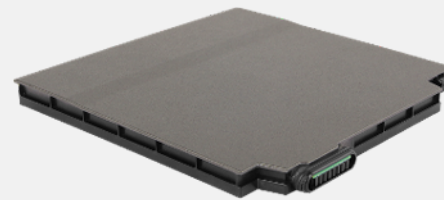

標準電池4200 MAH (一組)

特色與優點

當您在現場，但裝置電源耗盡時，額外電池組將可滿足備用電源的需求。

產品資訊

電池類型：鋰電池

電壓：11.1V

容量：一般 4200mAh；最低 4080mAh

電池編號：3S2P

尺寸：長 140 x 寬 136 x 高 10.7mm

重量：305g

SKU ID

GBM6X4