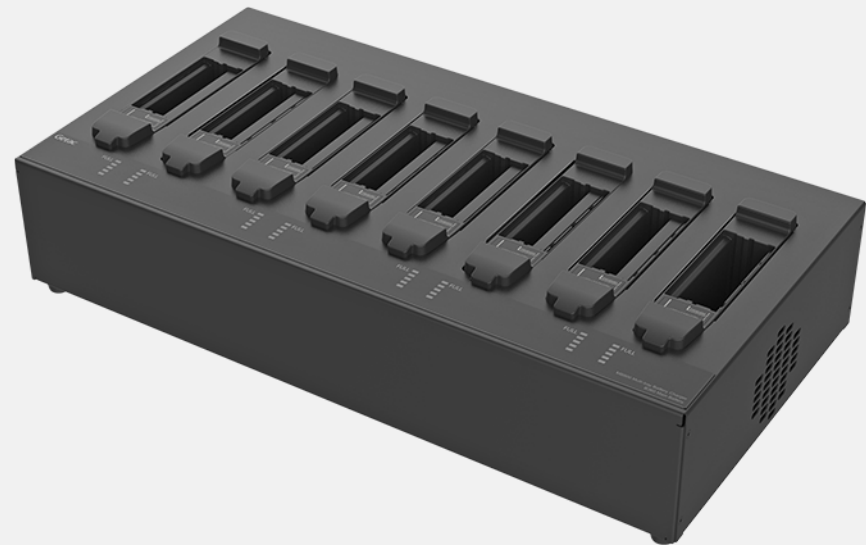

SKU ID

GBM3X6

B360 外接式雙槽電池充電器

特色與優點

Getac B360 外接式雙槽充電器可同時為兩個 B360 電池充電。對於空間和電源插槽有限的環境，可使用此配件同時為兩個電池充電並存放。雙槽具有兩個通道，各具有專用的 LED 電源指示燈。內建的五燈式 LED 電源指示燈可顯示各電池的電量。

產品資訊

AC 輸入：100V~240V

DC 輸出：17.4V · 4A (最大)

GCMCAH (澳洲電源線)

GCMCCH (中國電源線)

GCMCTH (台灣電源線)

B360 多槽式電池充電器

特色與優點

八槽電池充電器設有 8 個充電槽，可用於同時對多個電池組進行充電，可在不同情況下實現高效充電，也為使用者提供便捷的充電選擇。內建的五燈式 LED 電源指示燈可顯示各電池的電量。

產品資訊

AC 輸入：100V~240V AC · 4.2A 50~60Hz

DC 輸出：19.5V · 16.9A

* 含 330W AC 轉接器

充電槽數：8 槽

尺寸：長 465 x 寬 245 x 高 101~117.4 mm

重量：4.7 kg · 不含電池組

與B360 (GBM3X6) 和B360Pro (GBM6X5) 系統電池相容。

SKU ID

GCECEL (歐盟電源線)

GCECUL (美國電源線)

GCECKL (英國電源線)

GCECAL (澳洲電源線)

GCECCL (中國電源線)

GCECTL (台灣電源線)

90W AC 電源轉換器電源線

特色與優點

這款電源轉換器用於為裝置提供 AC 電源，並為內建電池充電。轉換器隨附各國專用電源線，以符合欲發貨國家當地的電源插座。