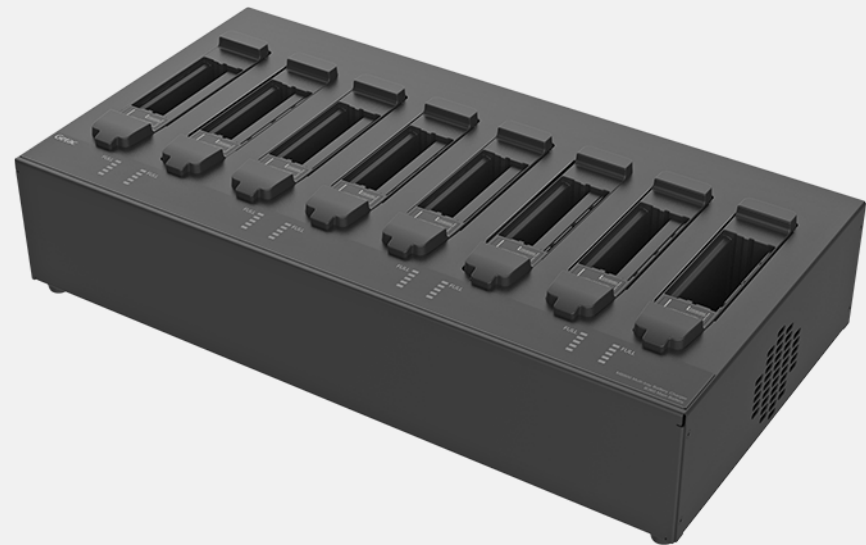

SKU ID

GBM6X5

B360 外接式雙槽電池充電器

特色與優點

Getac B360 外接式雙槽充電器可同時為兩個 B360 電池充電。對於空間和電源插槽有限的環境，可使用此配件同時為兩個電池充電並存放。雙槽具有兩個通道，各具有專用的 LED 電源指示燈。內建的五燈式 LED 電源指示燈可顯示各電池的電量。

產品資訊

AC 輸入：100V~240V

DC 輸出：17.4V · 4A (最大)

GCMCAH (澳洲電源線)

GCMCCH (中國電源線)

GCMCTH (台灣電源線)

B360 多槽式電池充電器

特色與優點

八槽電池充電器設有 8 個充電槽，可用於同時對多個電池組進行充電，可在不同情況下實現高效充電，也為使用者提供便捷的充電選擇。內建的五燈式 LED 電源指示燈可顯示各電池的電量。

產品資訊

AC 輸入：100V~240V AC · 4.2A 50~60Hz

DC 輸出：19.5V · 16.9A

* 含 330W AC 轉接器

充電槽數：8 槽

尺寸：長 465 x 寬 245 x 高 101~117.4 mm

重量：4.7 kg · 不含電池組

與B360 (GBM3X6) 和B360Pro (GBM6X5) 系統電池相容。

SKU ID

GCECEL (歐盟電源線)

GCECUL (美國電源線)

GCECKL (英國電源線)

GCECAL (澳洲電源線)

GCECCL (中國電源線)

GCECTL (台灣電源線)

90W AC 電源轉換器電源線

特色與優點

這款電源轉換器用於為裝置提供 AC 電源，並為內建電池充電。轉換器隨附各國專用電源線，以符合欲發貨國家當地的電源插座。