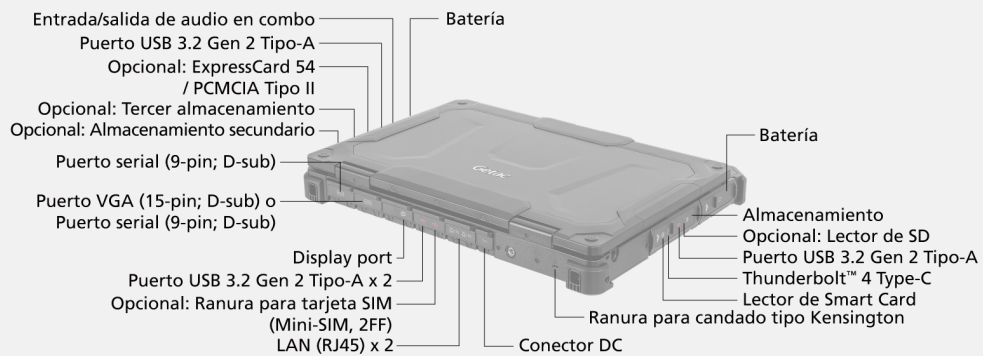

X600 FULLY RUGGED NOTEBOOK

- Procesador Intel® Core™ i9 / i7 / i5 vPro™ de 11va generación
- Pantalla FHD LumiBond® de 15,6" con tecnología Getac legible a la luz del sol (1.000 nits) y pantalla táctil capacitiva opcional
- Funciones de seguridad empresarial mejoradas con TPM 2.0, bloqueo Kensington, triple almacenamiento sustituable por el usuario y lector de tarjetas inteligentes
- Versátil conectividad de E/S que incluye Thunderbolt™ 4 y soluciones de acoplamiento
- Baterías dobles con capacidad de intercambio en caliente
- Gráfica discreta opcional NVIDIA® Quadro® RTX3000