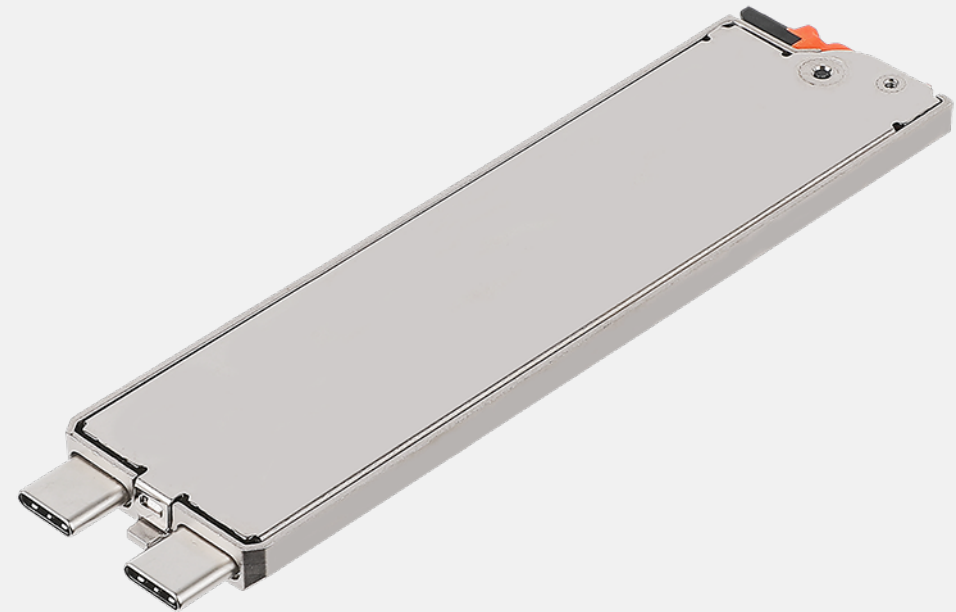

Produktinformationen

Kapazität: PCIe 512GB/1TB

Abmessungen: L 110,8 x W 30,2 x H 5,7mm

Gewicht: 37,8g

SKU ID

GSSF7: 512GB PCIe SSD

GSSGX7: 1TB PCIe SSD

BÜRODOCK MIT AC-ADAPTER