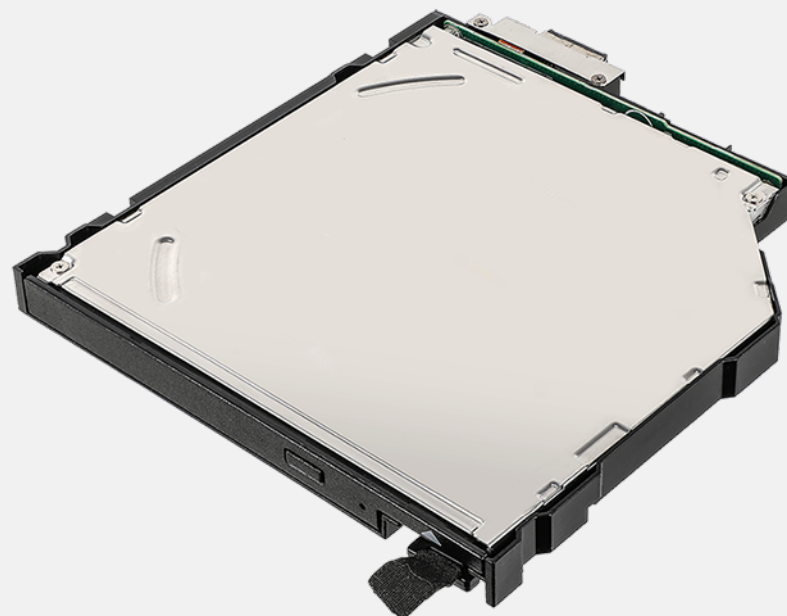

BLU-RAY SUPER MULTI ДЛЯ МУЛЬТИМЕДИЙНОГО ОТСЕКА

ОСОБЕННОСТИ И ПРЕИМУЩЕСТВА

Blu-Ray Super Multi - это оптический дисковод, который может читать и записывать различные типы оптических дисков. Он позволяет пользователю получить доступ к множеству различных форматов носителей. Кроме того, это съемный модуль, который можно установить без инструментов.

Информация об изделии

Габариты: 147,4 x 135 x 14,4 мм (Д x Ш x В)

Масса: 157,4 г

Артикул

GSROXB