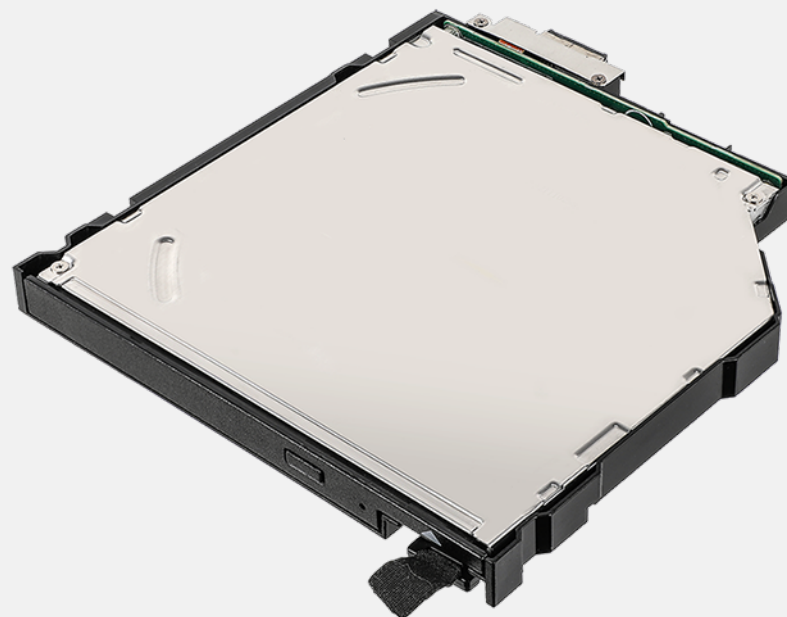

Информация об изделии

Габариты: 147,4 x 135 x 14,4 мм (Д x Ш x В)

Масса: 157,4 г

Артикул

GSROXA

BLU-RAY SUPER MULTI ДЛЯ МУЛЬТИМЕДИЙНОГО ОТСЕКА

ОСОБЕННОСТИ И ПРЕИМУЩЕСТВА

Blu-Ray Super Multi - это оптический дисковод, который может читать и записывать различные типы оптических дисков. Он позволяет пользователю получить доступ к множеству различных форматов носителей. Кроме того, это съемный модуль, который можно установить без инструментов.