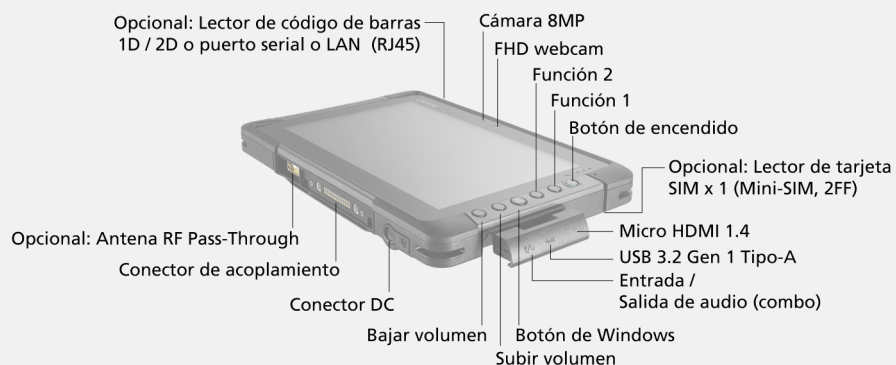

## T800 FULLY RUGGED TABLET

- Pantalla de 8.1" HD con Tecnología LumiBond® 2.0, para una mejor experiencia visual
- GEI complemento SnapBack patentado de Getac cuenta con lector de Smart Card y RFID sin contacto o batería secundaria expandida
- Elija entre el lector de código de barras 1D/2D, puerto serial, puerto LAN (RJ45)
- Certificación MIL-STD 810H e IP65
- Seguridad empresarial mejorada, con Windows Disk Encryption y TPM 2.0

## ESPECIFICACIONES

<b>Sistema Operativo</b>	Windows 10 Pro
<b>CPU</b>	Procesador Intel® Atom x7-Z8750 1.6GHz, velocidad hasta 2.56GHz - 2MB Cache
<b>Tarjeta de video</b>	Intel® UHD Graphics
<b>Pantalla</b>	8.1" IPS TFT LCD WXGA (1280 x 800) Protector de pantalla incorporado Tecnología LumiBond® de 600 nits, legible a la luz del sol
<b>Memoria y Almacenamiento</b>	4GB LPDDR3 Opcional: 8GB LPDDR3  128GB eMMC Opcional: 256GB eMMC
<b>Botón/Teclado y Entrada</b>	Botón de encendido 5 botones programables
<b>Dispositivo de señalización</b>	Pantalla táctil – Pantalla multi-touch capacitiva – Opcional: Pantalla doble modo (multi-touch y digitalizador)
<b>Ranura de expansión</b>	Opcional: Lector de código de barras 1D/2D, Puerto serial, o Puerto Ethernet <sup>i</sup> Complemento SnapBack opcional: Lector de Smart card y lector HF RFID / NFC en combo <sup>ii</sup> Complemento SnapBack opcional: Batería secundaria <sup>ii</sup> Complemento SnapBack opcional: Lector de Smart Card y lector de banda magnética <sup>ii</sup>
<b>Interfaz E/S</b>	Cámara web FHD x 1 Cámara posterior de 8MP con enfoque automático x 1 Entrada/salida de audio en combo x1 Conector DC x 1 Puerto USB 3.2 Gen 1 Tipo-A x 1 Micro HDMI 1.4 x 1 Conector de acoplamiento x 1 Opcional: Ranura para tarjeta SIM x 1 (Mini-SIM, 2FF) Opcional: Puertos para antenas externas RF de WLAN, WWAN y GPS