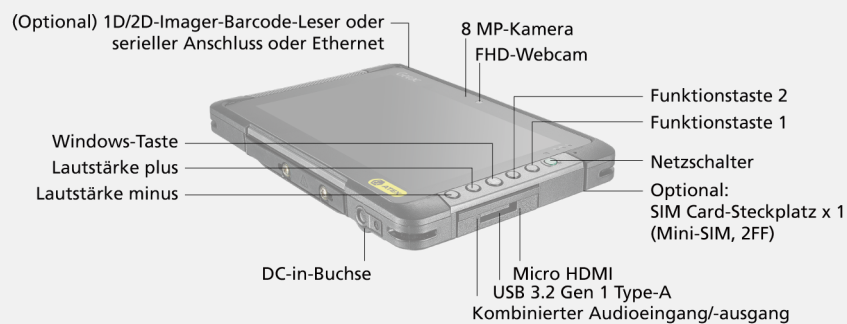

T800-EX FULLY RUGGED TABLET

- 8.1" HD LumiBond® 2.0 Display für ein besseres Anzeigelerlebnis
- Zertifiziert nach MIL-STD-810H und IP65
- Verbesserte Sicherheit für Unternehmen mit TPM2.0, Windows Disk Encryption.

T800-EX FULLY RUGGED TABLET

Vorinstallierte Software	Getac Utility Getac Camera Getac Barcode Manager ^v Optional: Absolute Persistence [®]
Sicherheitsfunktion	TPM 2.0
Stromversorgung	AC-Adapter (65 W, 100-240 VAC, 50/60 Hz) Li-Ionen-Akku (7,4 V, typisch 4200 mAh; min. 4080 mAh)
Abmessungen (B x T x H) und Gewicht	227 x 151 x 24 mm (8,93" x 5,94" x 0,94") 0,91 kg (2 lbs) ⁱⁱⁱ
Robuste-Ausführung	Zertifiziert nach MIL-STD-810H Zertifiziert nach IP65 Schutz vor Vibrationen und Sturzresistent auf 1,8 m (6 ft.) ^{iv} Gemäß ATEX & IECEx zertifiziert
Umgebungsbedingungen	Temperatur ^v : - Betrieb: -21 °C bis 50 °C/-6 °F bis 122 °F - Lagerung: -51 °C bis 71 °C/-60 °F bis 160 °F Luftfeuchtigkeit: - 95 % RH, nicht kondensierend
Explosions Schutz	ATEX/IECEx Zone 2/22 Ex II 3G Ex ic op is IIC T4 Gc Ex II 3D Ex ic op is IIIB T130°C Dc
Zubehör	Akku (7,4 V, typisch 4200 mAh; min. 4080 mAh) AC-Adapter (65 W, 100-240 VAC) Kapazitiver Eingabestift mit Halteband Optional: Akku (7,4 V, typisch 4200 mAh; min. 4080 mAh) 2. Erweiterungsakku (14,4 V, 2100 mAh) AC-Adapter (65 W, 100-240 VAC) Digitizer-Stift Kapazitiver Eingabestift mit Halteband Schutzfolie Schultergurt (2-Punkt)