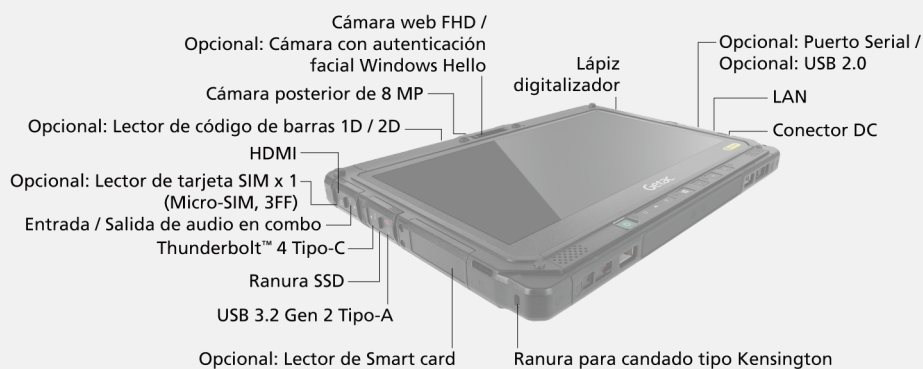

K120-EX FULLY RUGGED TABLET

- Certificación ATEX & IECEx, Zona 2/22 para atmósferas explosivas
- Procesador Intel® Core™ i7 / i5 de 11va generación
- Pantalla de 12.5" FHD con Tecnología LumiBond® 2.0 de 1200 nits, legible a la luz del sol y pantalla multi-touch capacitiva
- Seguridad empresarial mejorada, con opciones de Intel vPro, autenticación facial de Windows Hello y opciones de autenticación multifactor

K120-EX FULLY RUGGED TABLET

Interfaz E/S	Cámara web FHD x 1 ⁱ Cámara posterior de 8MP con enfoque automático x 1 Entrada/salida de audio en combo x1 Conector DC x 1 USB 3.2 Gen 2 Tipo-A x 1 Thunderbolt™ ⁱⁱ 4 x 1 LAN (RJ-45) x 1 HDMI x 1 Opcional: Ranura para tarjeta SIM x 1 (Mini-SIM, 3FF) Opcional: Autenticación facial de Windows Hello en cámara frontal x 1 ⁱ
Interfaz de comunicación	Puerto Ethernet 10/100/1000 base-T Intel® Wi-Fi 6 AX201, 802.11ax Bluetooth (v5.2) ⁱⁱ Opcional: GPS Dedicado ⁱⁱⁱ Opcional: Banda ancha móvil 4G LTE con GPS integrado ^{iii, iv}
Software Preinstalado	Getac Utility Getac Camera Getac Geolocation Getac Barcode Manager ^{ix} Opcional: Absolute Persistence®
Características de seguridad	TPM 2.0 Ranura para candado tipo Kensington Opcional: Tecnología Intel® vPro™ Opcional: Lector de Smart Card o lector HF RFID ^v
Alimentación	Adaptador de CA (65W, 100-240VAC, 50 / 60Hz) Batería de Litio (11.1V, generalmente 2100mAh; min. 2040mAh) x 2
Dimensiones y peso	329.5 mm x 238 mm x 24 mm (12.97" x 9.37" x 0.94") 1.76kg (3.88lbs) ^{vi}
Durabilidad	Certificación MIL-STD-810H Certificación IP66 Resistente a vibraciones y caídas de hasta 1.8 m ^{vii} Certificación ATEX & IECEx
Especificaciones ambientales	Temperatura ^{viii} : - De funcionamiento: -21°C to 63°C / -6°F to 145°F - De almacenamiento: -51°C to 71°C / -60°F to 160°F Humedad: - 95% RH, sin condensación