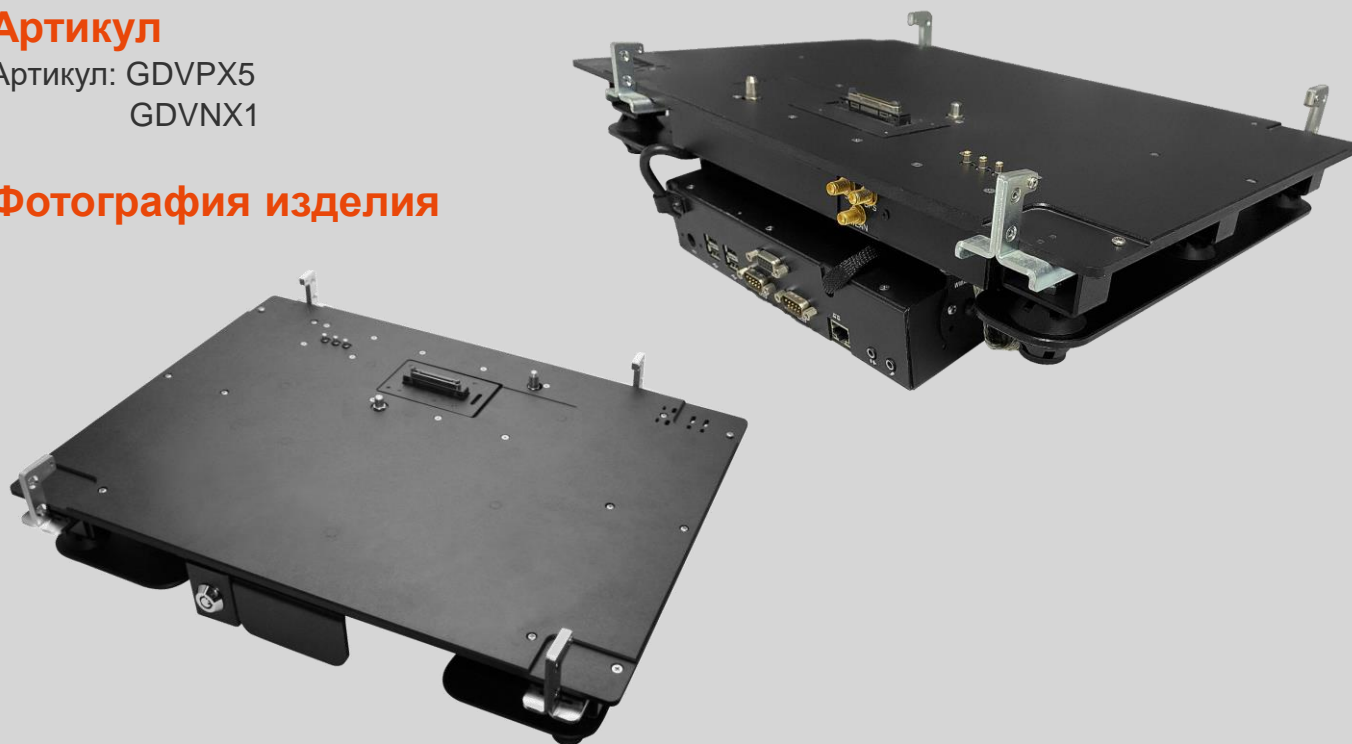

X500 Автомобильная док-станция

Особенности и преимущества

Док-станция транспортного средства дублирует большинство портов вашего компьютера и предоставляет дополнительные порты. Подключая к док-станции транспортного средства периферийные устройства, такие как клавиатура, мышь, монитор и принтер, вы создаёте мобильный офис. Регулируемая защелка также обеспечивает несколько углов обзора. Данный продукт состоит из базовой док-станции и адаптера транспортного средства. Перед использованием их необходимо собрать.

Информация об изделии

Габариты:

410 x 332 x 125 мм (Д x Ш x В)

Масса: 6.04 кг

Разъем подключения док-станции - 1

Порты ввода вывода:

разъем питания пост. тока - 1

аудиовыход - 1

вход для микрофона - 1

USB 2.0 - 4

RJ45 - 1

VGA - 1

последовательный порт - 2

Проходной разъем подключения антенн (pass-through) x3*

** с блоком питания перемен . тока мощностью 120 Вт

* Для GDVPX5 SKU

Артикул

Артикул: GDVPX5

GDVNX1

Фотография изделия