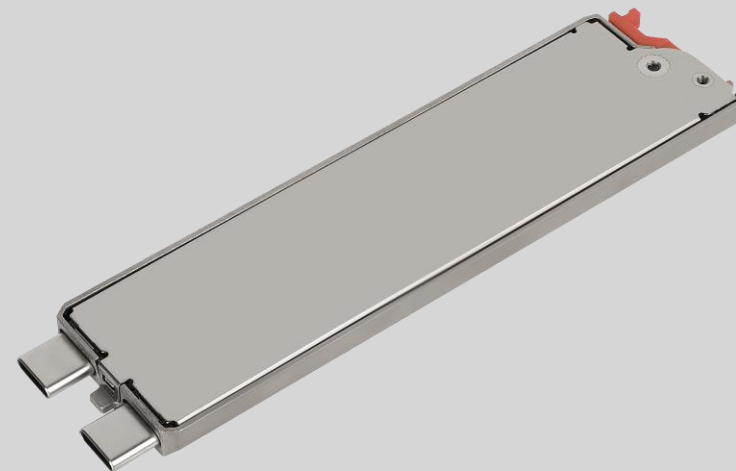

ГЛАВНОЕ УСТРОЙСТВО ХРАНЕНИЯ V360

с кассетой

Возможности и преимущества

Главное устройство хранения Getac V360 с кассетой легко устанавливается и позволяет убирать конфиденциальные данные при отправке устройства на обслуживание.

Информация об изделии

Варианты SSD-диска:

256 ГБ, 512 ГБ, 1 ТБ

Тип: SSD с интерфейсом PCIe NVMe

Размеры (Д x Ш x В):

110,5 x 27 x 5 мм

АРТИКУЛ

Артикул	Описание
GSSEX3	SSD PCIe емкостью 256 ГБ
GSSF3X	SSD PCIe емкостью 512 ГБ
GSSGX3	SSD PCIe емкостью 1 ТБ

Фотография изделия