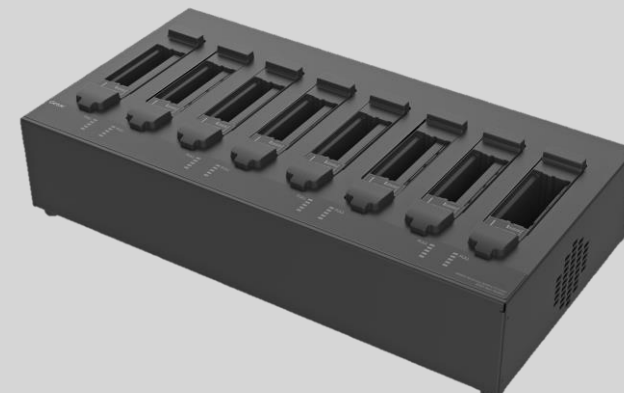

Размеры (Д x Ш x В):

465 x 245 x 101~117,4 мм

Вес: 4,7 кг (без батарей)

*Совместимость с системной
батареями V360 (GBM3X6) и V360
Pro (GBM6X5).

АРТИКУЛ

Артикул	Описание
GCEC*L	Многоотсечное зарядное устройство (восемь отсеков) с адаптером перем. тока мощностью 330 Вт

* Шнуры питания: ЕС = Е, США = U,
Великобритания = К, Австралия = А,
Пуэрто-Рико = С, Тайвань = Т

Фотография изделия

ГЛАВНОЕ УСТРОЙСТВО ХРАНЕНИЯ V360

с кассетой

Возможности и преимущества

Главное устройство хранения Getac V360 с кассетой легко устанавливается и позволяет убирать конфиденциальные данные при отправке устройства на обслуживание.