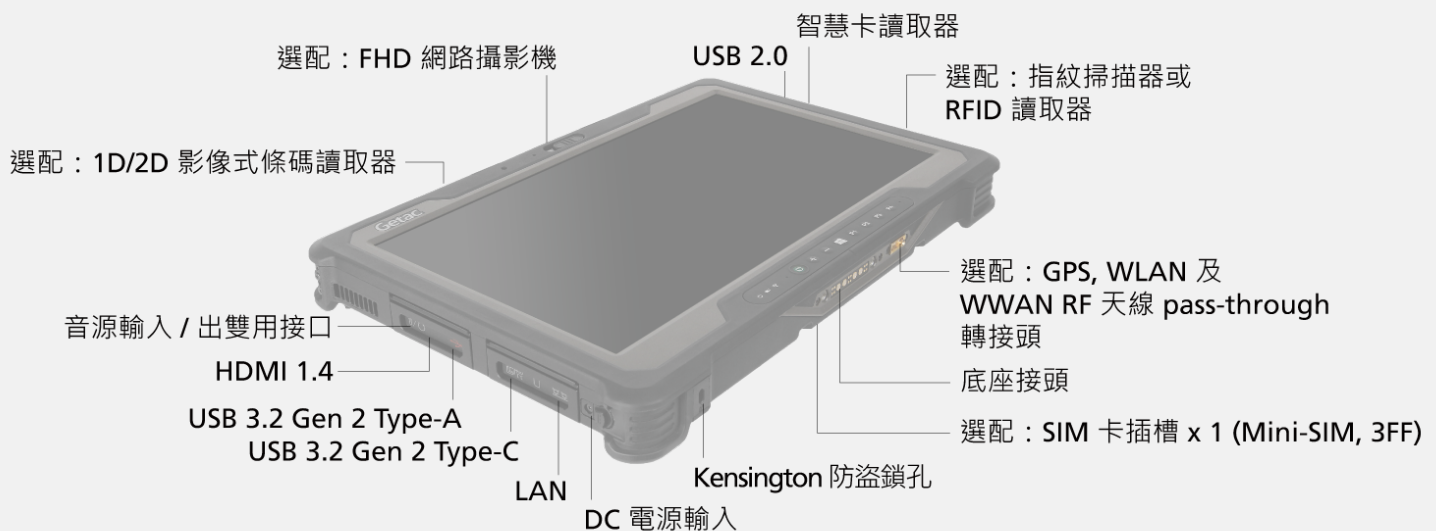

A140 FULLY RUGGED TABLET

- 採用 Getac 日光下可讀技術的 14 吋 FHD / HD LumiBond 顯示器，提供前所未有的視覺感受
- 雙電池組設計，採用 LifeSupport 電池抽換技術
- TPM 2.0、NFC / RFID 與指紋掃描器，可提升安全性
- 可選配 1D / 2D Imager 條碼掃描讀取器與 RFID
- 多功能硬式把手、手部綁帶、肩背帶與輕型車載底座，協助您發揮最大

A140 3D demo

規格

作業系統

Windows 11 Pro

行動運算平台

Intel® Core™ i5-10210U 處理器 1.6 GHz
Intel® 渦輪加速技術最高可達 4.2 GHz
- 6 MB Intel® 智慧型快取記憶體

平台選購項目：

Intel® Core™ i5-10310U vPro® 處理器 1.7 GHz
Intel® 渦輪加速技術最高可達 4.9 GHz
- 6 MB Intel® 智慧型快取記憶體

螢幕保護膜
1,000 nits LumiBond 顯示器搭載
Getac 陽光下可讀技術
電容式多點觸控螢幕

選配：14 吋廣視角 TFT LCD FHD (1920 x 1080)
800 nits LumiBond 顯示器搭載
Getac 陽光下可讀技術和電容式多點觸控螢幕

儲存裝置與記憶體

8GB DDR4
選配：16GB / 32GB DDR4

256GB PCIe NVMe SSD
選配：512GB / 1TB PCIe NVMe SSD

鍵盤

電源按鈕
7 顆功能鍵

指標裝置

觸控螢幕
- 電容式多點觸控螢幕

擴充槽

選配：1D/2D 影像式條碼讀取器
選配：序列連接埠、或 HF RFID、或指紋掃描器、
或 HF RFID + 指紋掃描器

I/O 介面

音源輸入 / 出雙用接口 x 1
DC 電源輸入 x 1
USB 2.0 x1
USB 3.2 Gen 2 Type-A x 1
USB 3.2 Gen 2 Type-C x 1
LAN (RJ45) x 1
HDMI 1.4 x 1
底座轉接頭 x 1
選配：FHD 網路攝影機 x 1
選配：SIM 卡插槽 x 1 (Micro-SIM, 3FF)ⁱ
選配：GPS、WLAN與WWAN 專用 RF 天線Pass-through
選配：800 萬像素自動對焦後置相機 x 1