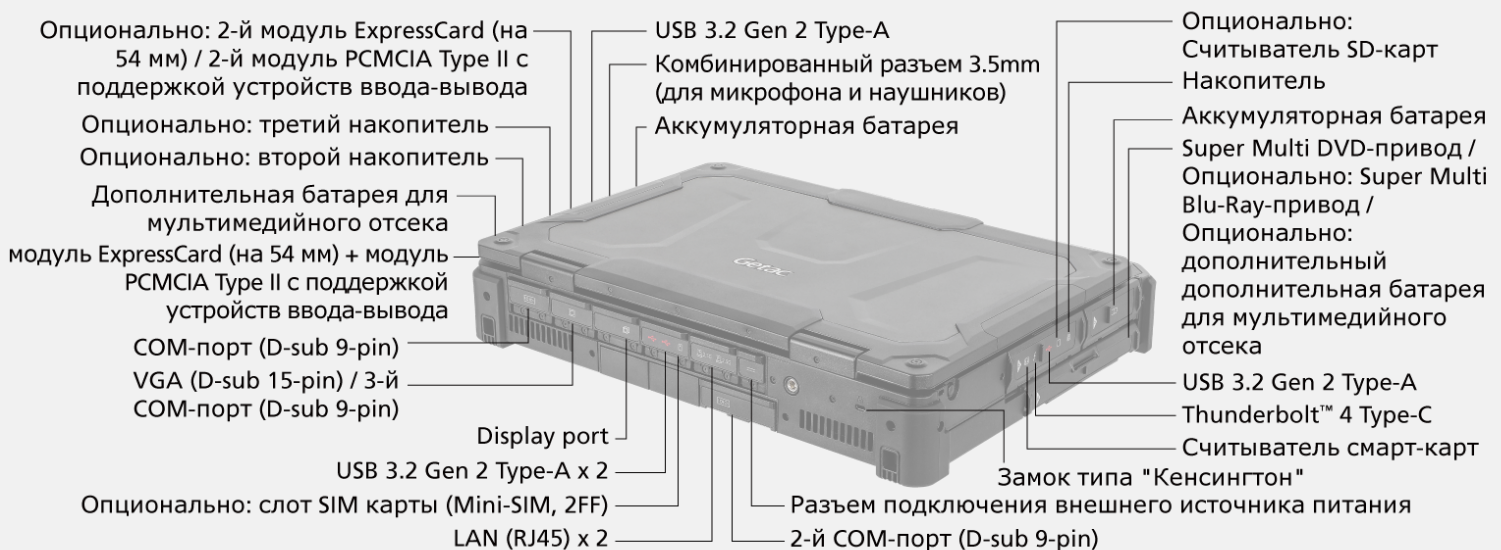

- Процессоры 11-го поколения Intel® Core™ i9 / i7 / i5 vPro®
- 15,6" FHD дисплей LumiBond с технологией чтения при солнечном свете Getac (1000 нит) и дополнительным емкостным сенсорным экраном.
- Расширенные функции корпоративной безопасности с замком Кенсингтона, тройным сменным накопителем и считывателем смарт-карт
- Универсальные возможности подключения входов/выходов, включая Thunderbolt™ 4 и док-станции.
- Дополнительная дискретная графика NVIDIA® Quadro® RTX3000
- Модули расширения для дополнительных портов, батарей, DVD и прочего