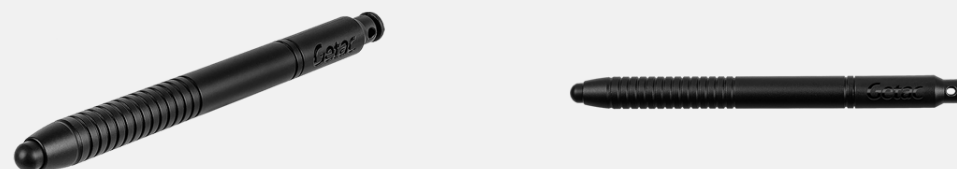

產品資訊

尺寸：長 255 x 寬 230 x 高 123mm

重量：560g

主要材質：尼龍、透氣網布

SKU ID

GMBCX3

外接式雙槽主電池充電器

特色與優點

GMPDX7

電容式觸控筆與繫繩

特色與優點

這款電容式觸控筆十分輕盈且易於控制，彈簧式筆尖增加耐用性並可在觸控式螢幕上提供流暢自如的操作體驗，不需擔心刮傷螢幕 或留下指紋。觸控筆隨附繫繩，便於掛在平板電腦上，以免遺失或遺落。

產品資訊

觸控筆尺寸：109.1 mm;Ø 8.9 mm

筆尖尺寸：4 mm;Ø 5.5 mm

繫繩長度：304 mm

SKU ID

GMPSXV

* MOQ : 5pcs

肩背帶2 點式

特色與優點

2 點式肩背帶可讓您迅速舒適地免持使用 T800。肩背帶長度可透過滑釦調整。此外，也可因應大多數體型，適合斜背與肩背。

產品資訊

長度：1740mm
主要材質：尼龍