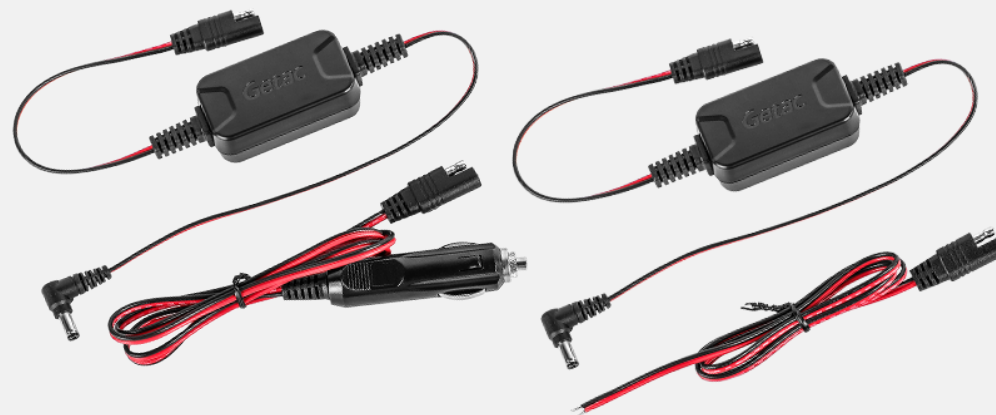

65W 車用電源轉接器

特色與優點

65W 車用電源轉換器連接到車用底座為平板電腦充電。它配備兩種連線類型：

一個是每條電線的兩個末端均已剝離的裸線，另一則是便於連接車輛內裝點煙器插槽的點煙器插頭，讓您路途上也能夠輕鬆為平板電腦充電。

產品資訊

輸入電壓：12VDC~ 32VDC
輸出電壓：19.5VDC
輸出電流：3.33A 最大
機殼尺寸：長 70 x 寬 37.6 x 高 26mm
重量：點煙器插頭版 130g / 裸線版 105g
輸入連接線長度：1200mm
輸出連接線長度：250mm

SKU ID

GAD6X1 (點煙器插頭版)
GAD6X2 (裸線版)