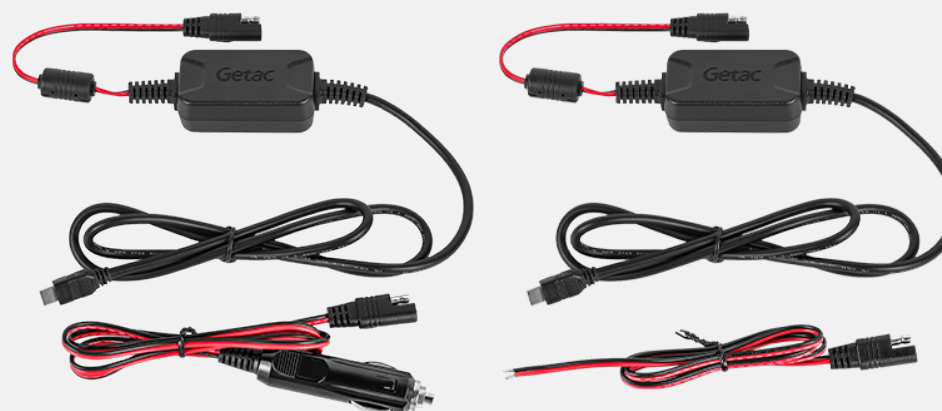

SKU ID

GMPDX7

手部綁帶

特色與優點

可調式綁帶用於將平板電腦固定於使用者的手上，以利攜行。

產品資訊

尺寸：長 155 x 寬 54 x 高 18 mm

重量：25g

GAT6T1 (台灣電源線)

GAT6G1 (阿根廷電源線)

65W USB-C 車用電源轉接器

特色與優點

65W 車用電源轉換器連接到車用底座為平板電腦充電。它配備兩種連線類型：

一個是每條電線的兩個末端均已剝離的裸線，另一則是便於連接車輛內裝點煙器插槽的點煙器插頭，讓您路途上也能夠輕鬆為平板電腦充電。

產品資訊

輸入電壓：12VDC~ 32VDC

輸出電壓：5V/3A、9V/3A、12V/3A、15V/3A、20V/3.25A

機殼尺寸：長 70 x 寬 37.6 x 高 26mm

重量：點煙器插頭版 180g / 裸線版 145g

輸入連接線長度：1200mm

輸出連接線長度：1000mm

(僅適用於非危險區域)

SKU ID

GAD6T3 (點煙器插頭版)

GAD6X4 (裸線版)

電池 4990 MAH

特色與優點

熱插拔電池可以支持全班次的計算，沒有停機時間。對於需要長電池壽命以實現全天操作的移動專業人士來說，這是一個很好的解決方案。

產品資訊

電池類型：鋰電池
電壓：3.84V
容量：一般 4990mAh；最低 4870mAh
尺寸：長 119.5 x 寬60.6 x 高 8.95mm
重量：98g
(僅可在非危險區域更換)

SKU ID

GBM1XA