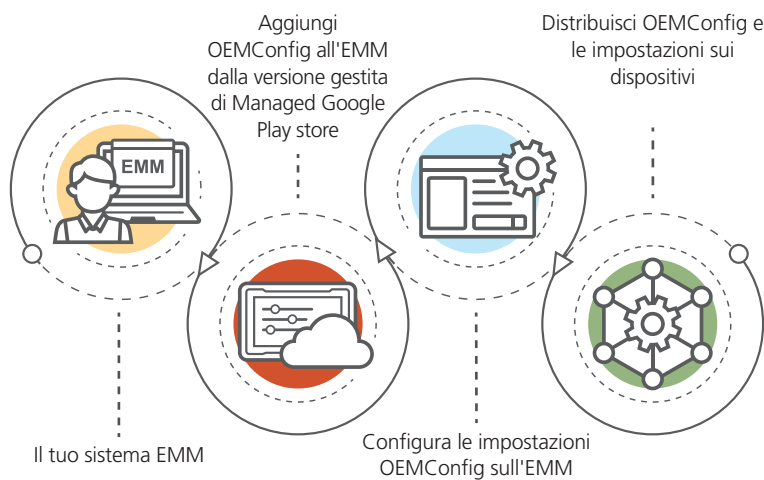

Aggiornato

Disponibile sullo store di Managed Google Play, OEMConfig semplifica l'aggiornamento dei dispositivi. Opzione per aggiornare i dispositivi con gli ultimi patch di sicurezza Over-The-Air.

Il tuo sistema EMM

Mantieni la tua singola piattaforma EMM. OEMConfig può essere utilizzato su tutti i sistemi EMM compatibili con AER.

LE AZIENDE NECESSITANO DI OEMConfig PER I PROPRI EMM

Le aziende possono mantenere un solo sistema Enterprise Mobility Management (EMM) e non possono passare ad altri sistemi.

Dato che i sistemi EMM non hanno il controllo sulle impostazioni hardware dei dispositivi Android, le aziende hanno bisogno di una soluzione che consenta la configurazione di massa riducendo al minimo le interazioni.

Distribuisci le impostazioni ai tuoi dispositivi Getac Android come con qualsiasi altra app!

COME FUNZIONA

Getac OEMConfig è la soluzione perfetta per sbloccare la configurazione dei dispositivi Android Getac sulle piattaforme EMM.